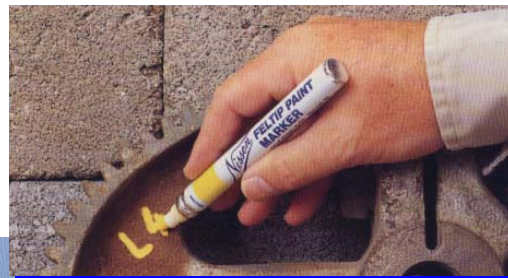

1183 Budapest, Üllői út 470.

Tel.: (06-1) 290-0151 Fax: (06-1) 292-2159
E-mail: ketech@ketech.hu www.ketech.hu